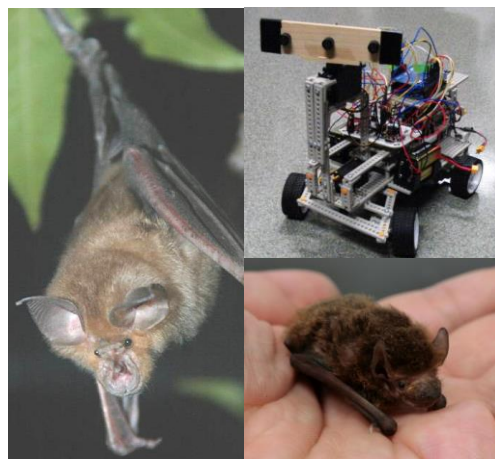

整理番号	HT29238	分野	工学・生物	キーワード	センシング・バイオミメティック
------	---------	----	-------	-------	-----------------

研究機関名	同志社大学				
プログラム名	コウモリの超音波を計測してみよう！ー生物に学ぶ音の物理ー				
先生(代表者)	飛龍 志津子(ひりゅう しづこ)生命医科学部教授				
自己紹介	コウモリは目ではなく、音で世界を見る“反響定位”を行います。この不思議な能力に魅せられて、愛らしいコウモリ達と一緒に、日々みんなで研究に取り組んでいます。たくさんの仲間と一緒に飛んでもぶつからないのはなぜ？暗闇の森の中で自分のねぐらがわかるのはなぜ？コウモリの反響定位の能力には、生物が生きてために獲得した知恵や工夫がいっぱいです。生物から、私たちの未来に役立つ技術を学ぶ研究(バイオミメティクス)に取り組んでいます。				
開催日時・募集対象	平成29年7月29日(土)	受講対象者	中・高校生	募集人数	12名
集合場所・時間	同志社大学 京田辺キャンパス 正門前			(集合時間)	9:00
開催会場	同志社大学 生命医科学部(京田辺キャンパス) 住所:〒610-0394 京都府京田辺市多々羅都谷1-3 アクセスマップ: <a href="https://www.doshisha.ac.jp/information/campus/access/kyotanabe.html">https://www.doshisha.ac.jp/information/campus/access/kyotanabe.html</a>				

### 内 容

コウモリは、口や鼻から私たちヒトには聞くことのできない“超音波”を発生して、その跳ね返ってきたエコーを左右の耳で聞き、周囲の状況を知覚しています。これを反響定位(エコーロケーション)と言います。コウモリはどんな超音波を出しているのでしょうか？このプログラムでは、実際に暗闇を飛行するコウモリのエコーロケーション行動を観測します。マイクロホンを用いてコウモリの超音波を計測してみると、状況に応じていろいろと音声を変えながら飛んでいることがわかります。どうして？コウモリの音声をコンピューターを使って分析しながら、音の物理と共に一緒に考えていきます。

またコウモリの反響定位には、ロボットや自動運転の技術にも役立つ原理がたくさん詰まっています。そこでプログラムの後半では、簡単な電子回路でコウモリの反響定位を皆さんにも体験していただきます。コウモリが先生となって、みなさんに生物と物理の面白さを教えてくださいますよ！

スケジュール		持ち物
9:00	集合(同志社大学正門)	筆記用具, ノート
9:30~10:00	開校式、オリエンテーション、注意事項、科研費の説明など	特記事項
10:00~10:15	講義①コウモリの超音波に関するレクチャー	動物アレルギーのある方はご遠慮ください。
10:15~10:30	休憩・移動	
10:30~12:00	実験①コウモリを用いた飛行実験	
12:00~13:15	昼食	
13:15~15:00	実験②電子回路コウモリを用いた工学実験	
15:00~15:30	休憩(クッキータイム)・大学紹介	
15:30~16:00	講義②生物学と工学との関わりについて(研究紹介)	
16:00~16:30	閉校式(未来博士号授与、アンケート記入)	
16:30	終了・解散	